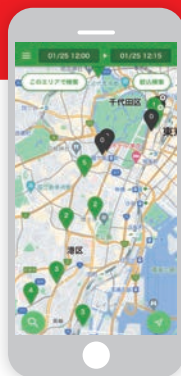

### 1 アプリダウンロード

■ iPhone

■ Android

### 2 会員登録

- 運転免許証、クレジットカードを準備
- アプリ画面の説明に従って会員登録

※登録完了には1週間程度かかる場合があります。  
 ※迷惑メール対策設定をされている場合、「id.toyota」「id.toyota.jp」「id.lexus.jp」「mobility-s.jp」からのメールを受信出来るように設定ください。

### 3 予約

- ご希望の日時・場所からステーションを検索し、予約
- ご利用開始時間の1分前まで、無料で変更、取消が可能