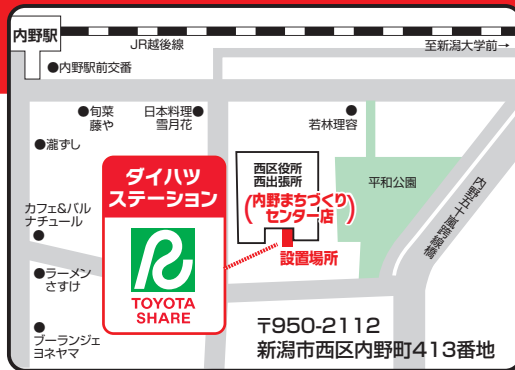

## ダイハツステーション 内野まちづくり センター店

▼詳しくはこちら!

ダイハツの人気モデル  
**トールカスタムG 4WD**が  
**24時間**ご利用いただけます!

**カーナビ** **バックモニター** **ETC** **スマアシ** 付き

充実装備で安全・安心、そして快適にお乗りいただけます。

トール カスタムG  
4WD・1,000cc・CVT

お問い合わせは

株式会社 **新潟ダイハツモーターズ**

本社/新潟市中央区東大通2丁目6番32号

車両部 **025-247-2477**

(平日 9:30~17:30)

**本チラシ特典! /**  
**2026/4/25<sup>①</sup>～**  
**6/30<sup>②</sup>の限定**  
 通常6時間パックから  
 利用可能な割引が、  
**6時間以内でも**  
**20%OFF!**

■アプリのメニューから**グループ>+グループを追加する**を選択し、  
 割引コード【**ND24301**】を入力してください。